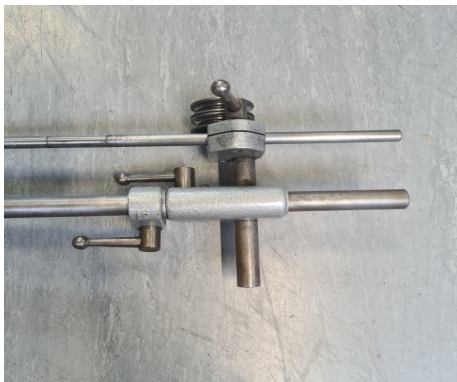

SCHAUBLIN 70/102 - Renvoi tendeur

Kind : Various machines
Brand : SCHAUBLIN
Model : 70/102 - Renvoi tendeur
Stock Nr : P2398

TECHNICAL DETAILS

- Quantity : 2
- Price per unit : 650 € HT