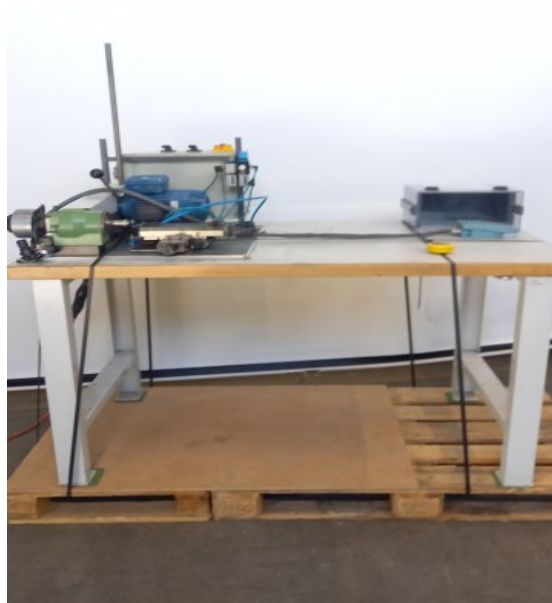

## GENEX Satineuse

**Kind :** Various machines  
**Brand :** GENEX  
**Model :** Satineuse  
**Stock Nr :** P2242

### TECHNICAL DETAILS

- Workbench : 1500 x 800 x 900 [mm]
- Collet type : W12
- Cross table : FESTO

#### Floor space

- Dimensions (length-depth-höhe) : 1800 x 800 x 1850 [mm]
- Weight : 170 [Kg]