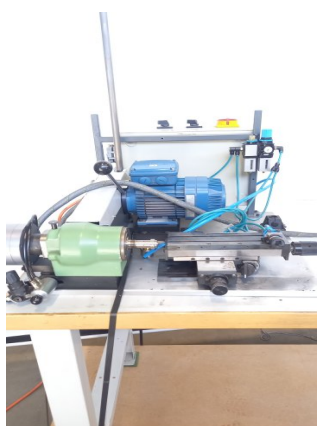

## GENEX Satineuse

**Kind :** Various machines  
**Brand :** GENEX  
**Model :** Satineuse  
**Stock Nr :** P2242

### TECHNICAL DETAILS

- Workbench : 1500 x 800 x 900 [mm]
- Collet type : W12
- Cross table : FESTO

#### Floor space

- Dimensions (length-depth-höhe) : 1800 x 800 x 1850 [mm]
- Weight : 170 [Kg]