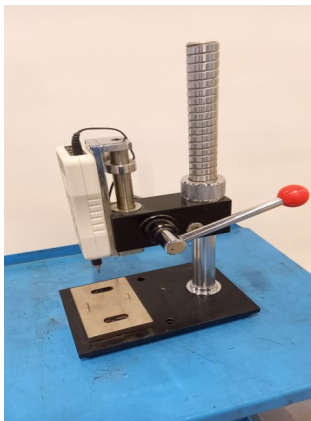

## SAUTER FL50

**Kind : Other**  
**Brand : SAUTER**  
**Model : FL50**  
**Stock Nr : P2188**

### TECHNICAL DETAILS

- As per photos