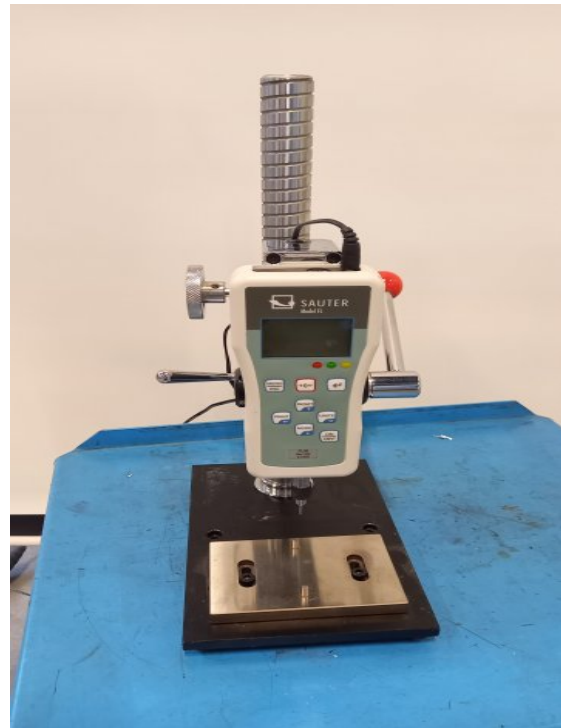

## SAUTER FL50

**Kind : Other**  
**Brand : SAUTER**  
**Model : FL50**  
**Stock Nr : P2188**

### TECHNICAL DETAILS

- As per photos