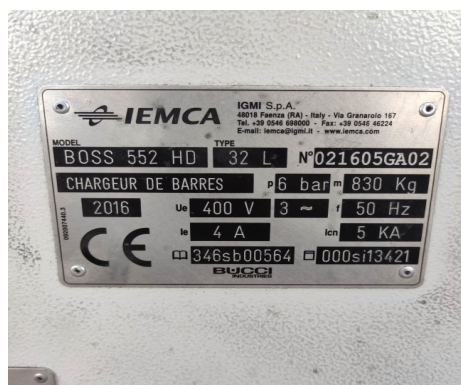

IEMCA BOSS 552 HD- TYPE 32L

Kind : Barloader
Brand : IEMCA
Model : BOSS 552 HD- TYPE 32L
Serial Nr: 021605GA02
Stock Nr : 10508

TECHNICAL DETAILS

- Ø min. : 5 [mm]
- Ø max. : 51 [mm]
- bar length : 3200 [mm]