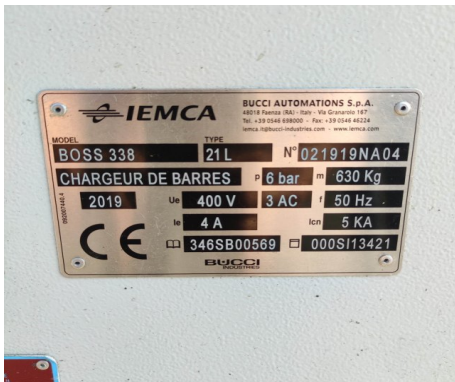

## IEMCA BOSS 338 - TYPE 21L

**Kind :** Barloader  
**Brand :** IEMCA  
**Model :** BOSS 338 - TYPE 21L  
**Year :** 2019  
**Serial Nr:** 021919NA04  
**Stock Nr :** 10507

### TECHNICAL DETAILS

- Ø min. : 3 [mm]
- Ø max. : 38 [mm]
- bar length : 2100 [mm]